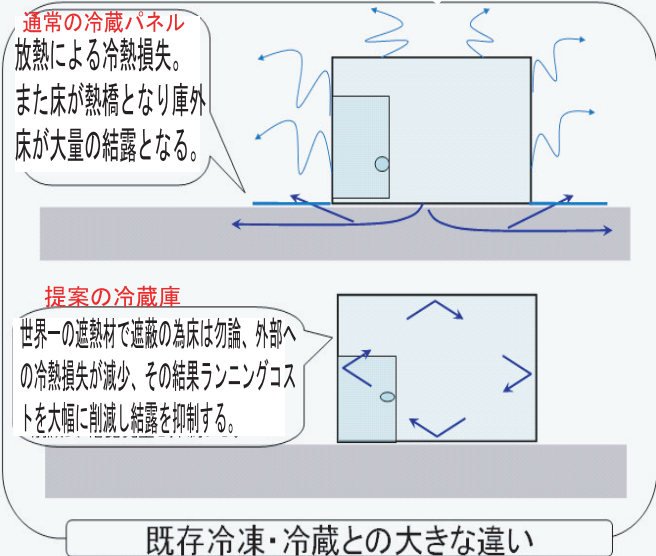

### 特徴

- ★高価な冷蔵パネルでは無く簡易的で安価な木造冷蔵庫です。
- ★冷媒エネルギーを最大70%削減する。驚異的な省エネ効果。
- ★床も世界一の遮熱材を利用の為、結露被害が抑制されます。
- ★移設時等に資材の再利用が可能。(用途による)
- ★多くのオプション工事が可能(別途工事)
  - ・各種冷媒装置設置・冷凍庫仕様の製作・LGS等鋼性下地仕様の製作・室内灯等の電気工事・重量仕様の床補強工事・内外耐水仕上材貼付け工事・冷、暖配管工事・冷蔵倉庫専用気密性ドア設置